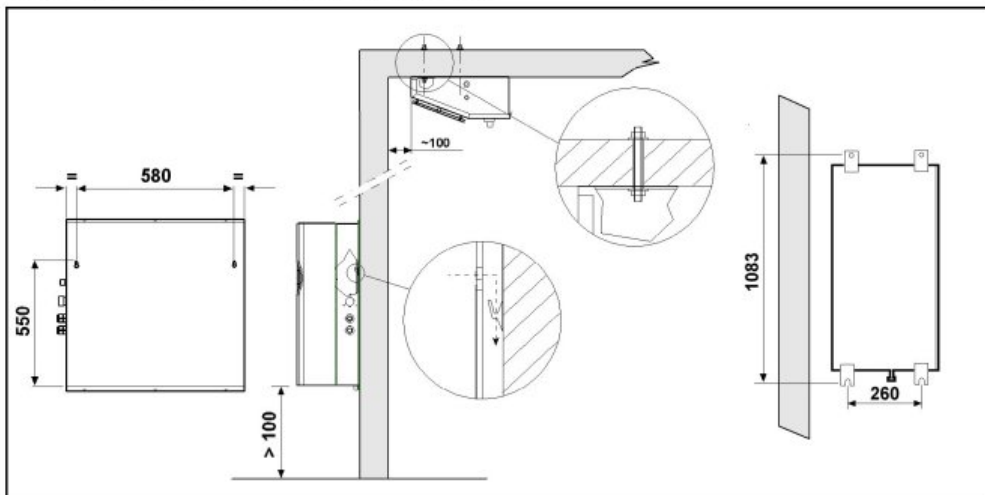

Dimensioni - Dimensions - Dimensions
Abmessungen - Dimensiones

GS2

Schema di montaggio - Mounting scheme - Schema de montage
Montageschema - Esquema de montaje

- * Raccomandazioni in sede di installazione e per il controllo fornite sul manuale di installazione
- * To be advised at time of order for factory installation and operating instructions
- * Recommendations au moments d'installations et pour le contrôle fournis sur le manuel d'installation
- * Empfehlungen für die Installationsphase und zur Kontrolle, die im Handbuch zur Installation enthalten sind
- * Por cuanto respecta a recomendaciones de instalación y control ver manual de instalación

Massa e misure imballi - Packing mass and dimensions - Masse et dimensions emballages
Verpackungsmasse und-abmessungen - Masa y medidas del embalaje

ZANOTTI S.p.A.