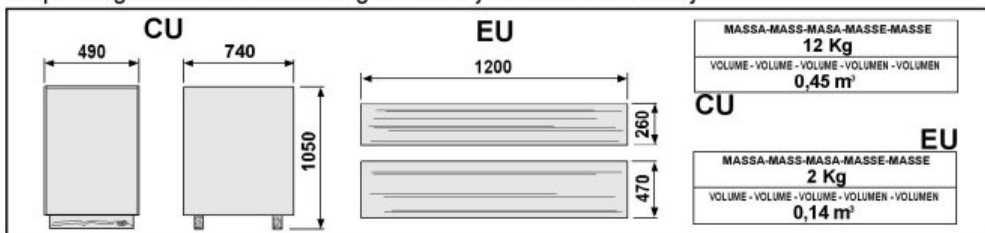

Dimensioni - Dimensions - Dimensions
Abmessungen - Dimensiones

GS2

Schema di montaggio - Mounting scheme - Schema de montage
Montageschema - Esquema de montaje

- * Raccomandazioni in sede di installazione e per il controllo fornite sul manuale di installazione
- * To be advised at time of order for factory installation and operating instructions
- * Recommendations au moments d'installations et pour le contrôle fournis sur le manuel d'installation
- * Empfehlungen für die Installationsphase und zur Kontrolle, die im Handbuch zur Installation enthalten sind
- * Por cuanto respecta a recomendaciones de instalación y control ver manual de instalación

Massa e misure imballi - Packing mass and dimensions - Masse et dimensions emballages
Verpackungsmasse und-abmessungen - Masa y medidas del embalaje

ZANOTTI S.p.A.