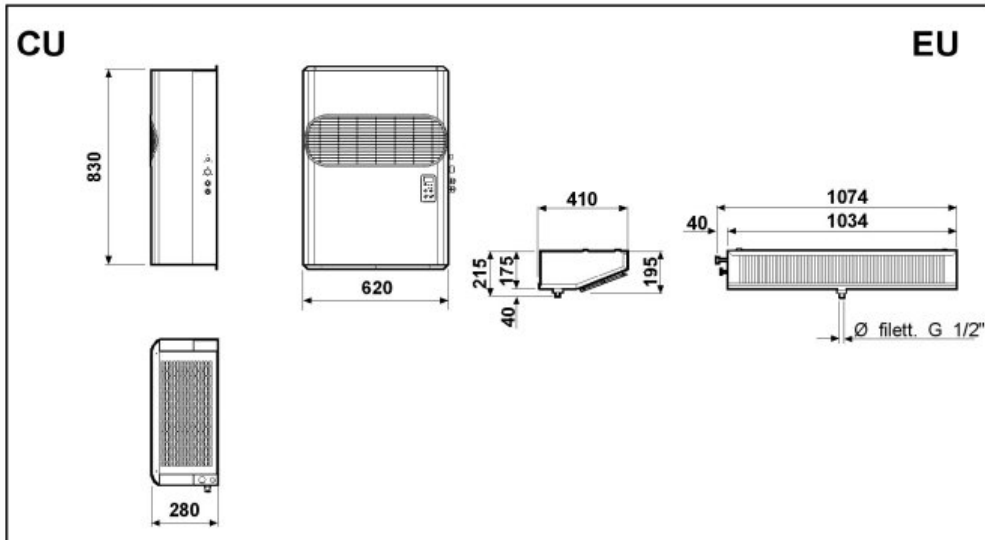

Dimensioni - Dimensions - Dimensions
Abmessungen - Dimensiones

GS2

Schema di montaggio - Mounting scheme - Schema de montage
Montageschema - Esquema de montaje

- * Raccomandazioni in sede di installazione e per il controllo fornite sul manuale di installazione
- * To be advised at time of order for factory installation and operating instructions
- * Recommendations au moments d'installations et pour le contrôle fournis sur le manuel d'installation
- * Empfehlungen für die Installationsphase und zur Kontrolle, die im Handbuch zur Installation enthalten sind
- * Por cuanto respecta a recomendaciones de instalación y control ver manual de instalación

Massa e misure imballi - Packing mass and dimensions - Masse et dimensions emballages
Verpackungsmasse und-abmessungen - Masa y medidas del embalaje

ZANOTTI S.p.A.