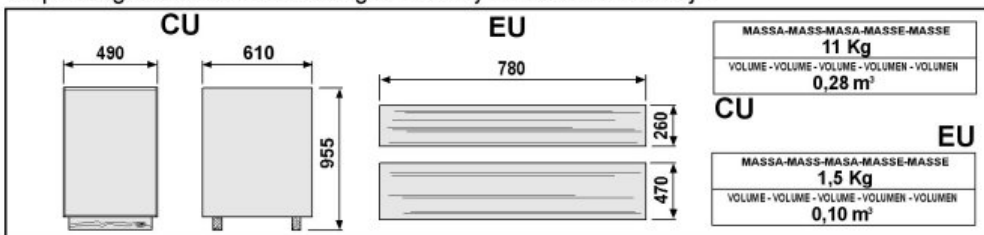

Dimensioni - Dimensions - Dimensions  
Abmessungen - Dimensiones

**GS1**

Schema di montaggio - Mounting scheme - Schema de montage  
Montageschema - Esquema de montaje

- \* Raccomandazioni in sede di installazione e per il controllo fornite sul manuale di installazione
- \* To be advised at time of order for factory installation and operating instructions
- \* Recommendations au moments d'installations et pour le contrôle fournis sur le manuel d'installation
- \* Empfehlungen für die Installationsphase und zur Kontrolle, die im Handbuch zur Installation enthalten sind
- \* Por cuanto respecta a recomendaciones de instalación y control ver manual de instalación

Massa e misure imballi - Packing mass and dimensions - Masse et dimensions emballages  
Verpackungsmasse und-abmessungen - Masa y medidas del embalaje

**ZANOTTI S.p.A.**