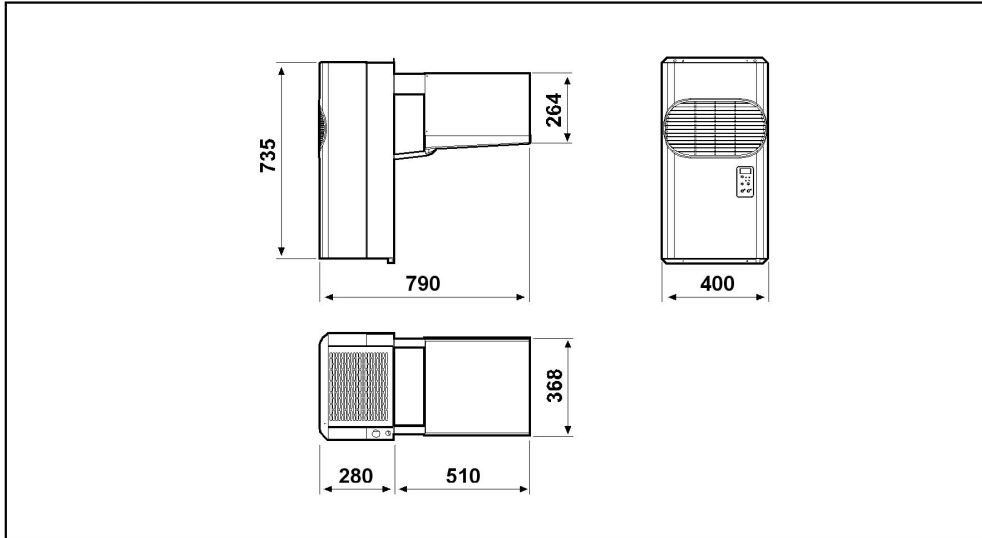

Dimensioni - Dimensions - Dimensions
Abmessungen - Dimensiones

GM1

Schema di montaggio - Mounting scheme - Schema de montage
Montageschema - Esquema de montaje

- * Raccomandazioni in sede di installazione e per il controllo fornite sul manuale di installazione
- * To be advised at time of order for factory installation and operating instructions
- * Recommendations au moments d'installations et pour le contrôle fournis sur le manuel d'installation
- * Empfehlungen für die Installationsphase und zur Kontrolle, die im Handbuch zur Installation enthalten sind
- * Por cuanto respecta a recomendaciones de instalación y control ver manual de instalación

Massa e misure imballi - Packing mass and dimensions - Masse et dimensions emballages
Verpackungsmasse und-abmessungen - Masa y medidas del embalaje

ZANOTTI S.p.A.