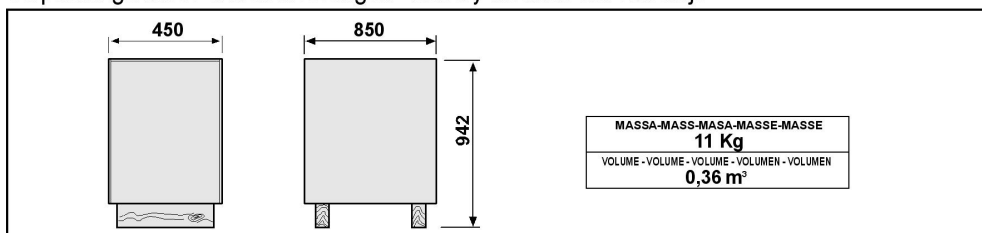

Dimensioni - Dimensions - Dimensions
Abmessungen - Dimensiones

GM1

Schema di montaggio - Mounting scheme - Schema de montage
Montageschema - Esquema de montaje

- * Raccomandazioni in sede di installazione e per il controllo fornite sul manuale di installazione
- * To be advised at time of order for factory installation and operating instructions
- * Recommendations au moments d'installations et pour le contrôle fournis sur le manuel d'installation
- * Empfehlungen für die Installationsphase und zur Kontrolle, die im Handbuch zur Installation enthalten sind
- * Por cuanto respecta a recomendaciones de instalación y control ver manual de instalación

Massa e misure imballi - Packing mass and dimensions - Masse et dimensions emballages
Verpackungsmasse und-abmessungen - Masa y medidas del embalaje

ZANOTTI S.p.A.