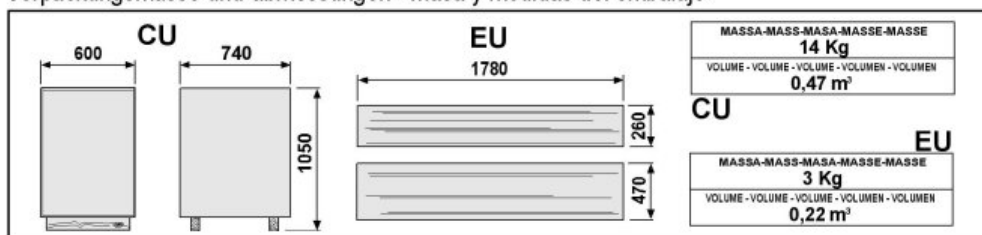

Dimensioni - Dimensions - Dimensions
Abmessungen - Dimensiones

GS3

Schema di montaggio - Mounting scheme - Schema de montage
Montageschema - Esquema de montaje

- * Raccomandazioni in sede di installazione e per il controllo fornite sul manuale di installazione
- * To be advised at time of order for factory installation and operating instructions
- * Recommendations au moments d'installations et pour le contrôle fournis sur le manuel d'installation
- * Empfehlungen für die Installationsphase und zur Kontrolle, die im Handbuch zur Installation enthalten sind
- * Por cuanto respecta a recomendaciones de instalación y control ver manual de instalación

Massa e misure imballi - Packing mass and dimensions - Masse et dimensions emballages
Verpackungsmasse und-abmessungen - Masa y medidas del embalaje

ZANOTTI S.p.A.