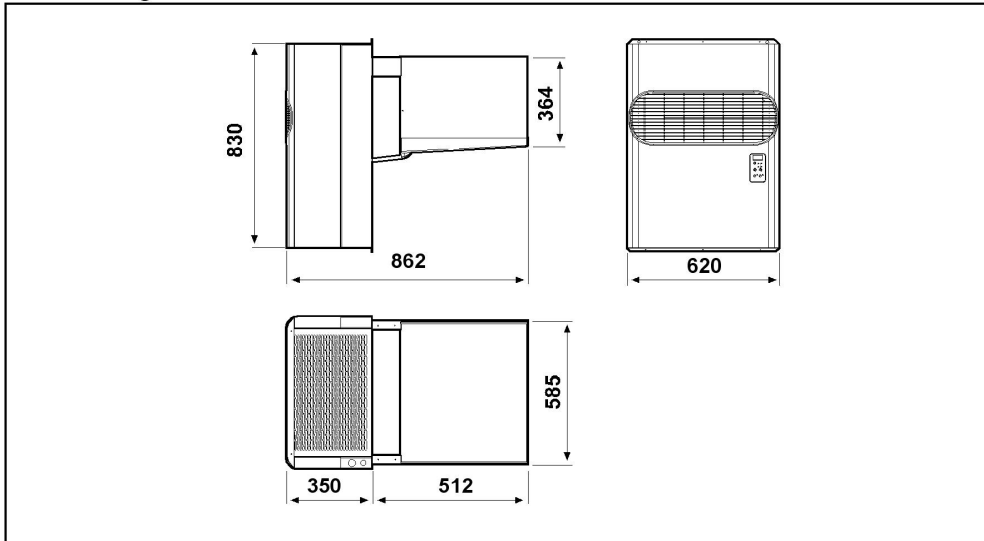

Dimensioni - Dimensions - Dimensions
Abmessungen - Dimensiones

GM3

Schema di montaggio - Mounting scheme - Schema de montage
Montageschema - Esquema de montaje

- * Raccomandazioni in sede di installazione e per il controllo fornite sul manuale di installazione
- * To be advised at time of order for factory installation and operating instructions
- * Recommendations au moments d'installations et pour le contrôle fournis sur le manuel d'installation
- * Empfehlungen für die Installationsphase und zur Kontrolle, die im Handbuch zur Installation enthalten sind
- * Por cuanto respecta a recomendaciones de instalación y control ver manual de instalación

Massa e misure imballi - Packing mass and dimensions - Masse et dimensions emballages
Verpackungsmasse und-abmessungen - Masa y medidas del embalaje

ZANOTTI S.p.A.