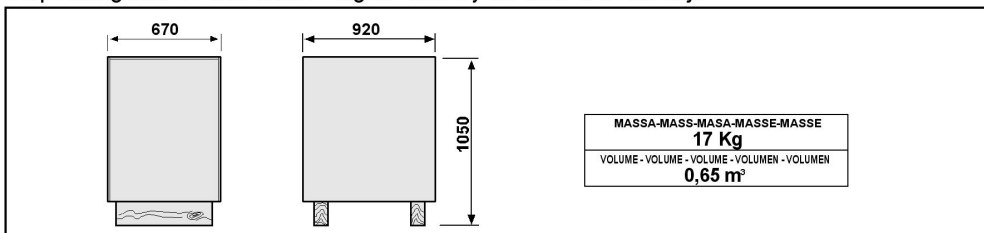

Dimensioni - Dimensions - Dimensions
Abmessungen - Dimensiones

GM3

Schema di montaggio - Mounting scheme - Schema de montage
Montageschema - Esquema de montaje

- * Raccomandazioni in sede di installazione e per il controllo fornite sul manuale di installazione
- * To be advised at time of order for factory installation and operating instructions
- * Recommendations au moments d'installations et pour le contrôle fournis sur le manuel d'installation
- * Empfehlungen für die Installationsphase und zur Kontrolle, die im Handbuch zur Installation enthalten sind
- * Por cuanto respecta a recomendaciones de instalación y control ver manual de instalación

Massa e misure imballi - Packing mass and dimensions - Masse et dimensions emballages
Verpackungsmasse und-abmessungen - Masa y medidas del embalaje

ZANOTTI S.p.A.